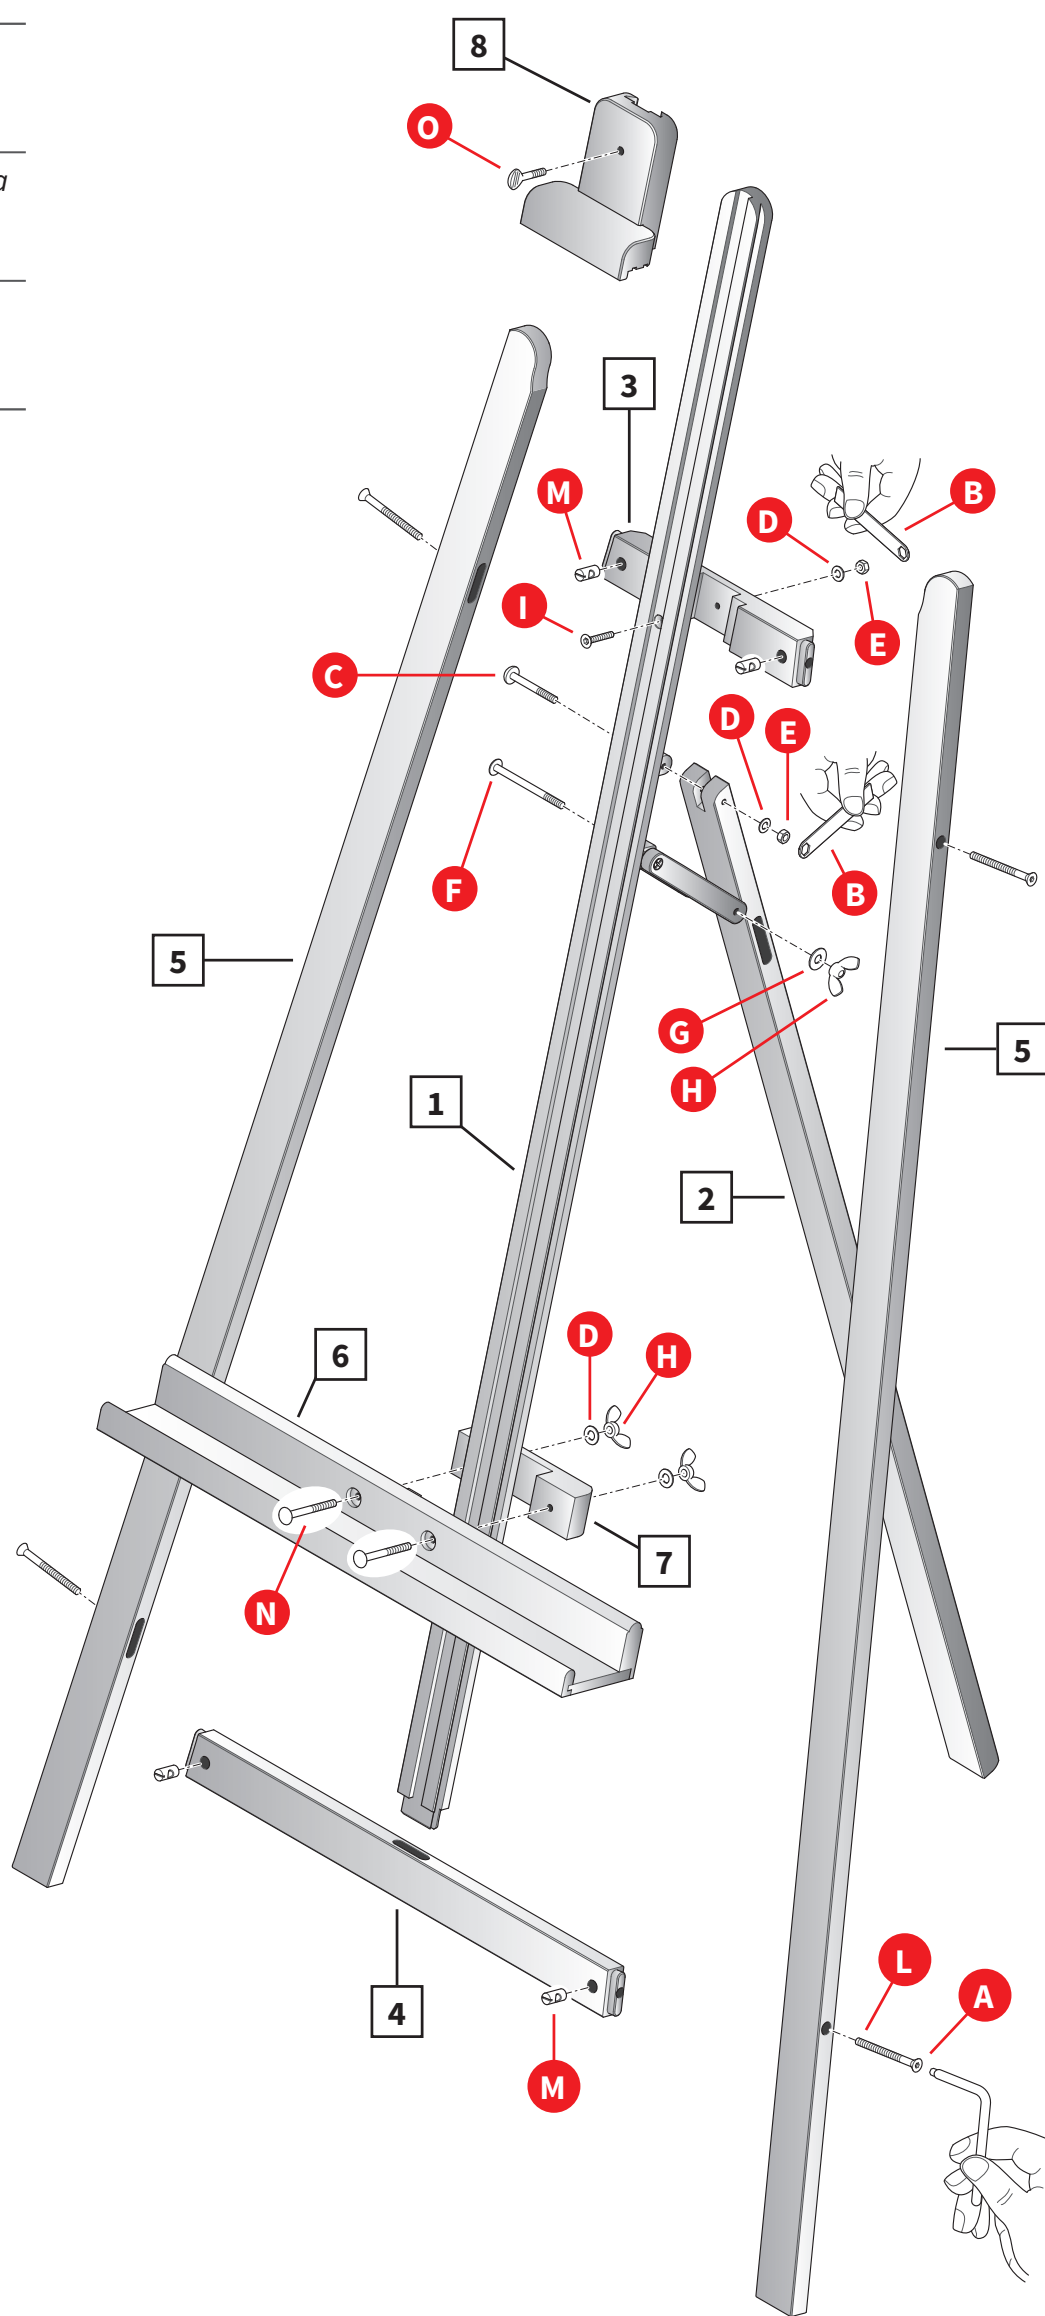

Istruzioni video
Video instructions

- 1** x1 Asta centrale fissa
Fixed central post
- 2** x1 Asta posteriore
Back post
- 3** x1 Traversa superiore
Upper crossbar
- 4** x1 Traversa inferiore
Lower crossbar

- 5** x2 Asta laterale
Side post
- 6** x1 Cassetta porta tele
Canvas/brush tray
- 7** x1 Supporto scorrevole cassetta
Canvas tray sliding brace
- 8** x1 Blocco ferma quadro
Top canvas holder

- A** x1 mm. 4
- B** x1 mm. 10
- C** x1 mm. 6x50
- D** x4 mm. 6x13
- E** x2 mm. 6
- F** x1 mm. 6x80
- G** x1 mm. 8x17

- H** x3 mm. 6
- I** x1 mm. 6x35
- L** x4 mm. 6x70
- M** x4 mm. 10x20x6
- N** x2 mm. 6x60
- O** x1 mm. 6x30

Tela max 10 Kg
Canvas max 22 lbs

5,4 Kg
12 lbs