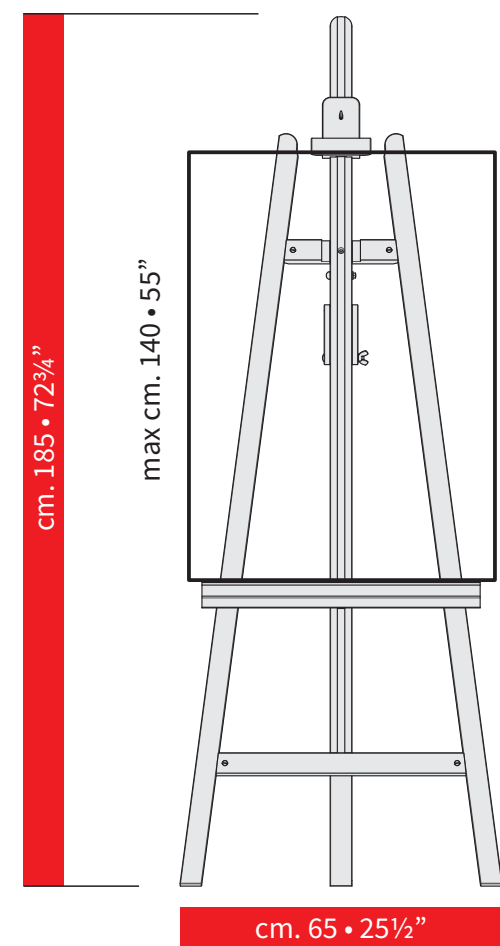

Istruzioni video
Video instructions

- 1** x1 Asta centrale fissa
Fixed central post
- 2** x1 Asta posteriore
Back post
- 3** x1 Traversa superiore
Upper crossbar
- 4** x1 Traversa inferiore
Lower crossbar

- 5** x2 Asta laterale
Side post
- 6** x1 Cassetta porta tele
Canvas/brush tray
- 7** x1 Supporto scorrevole cassetta
Canvas tray sliding brace
- 8** x1 Blocco ferma quadro
Top canvas holder

- A** x1 mm. 4
- B** x1 mm. 10
- C** x1 mm. 6x50
- D** x4 mm. 6x13
- E** x2 mm. 6
- F** x1 mm. 6x80
- G** x1 mm. 8x17

- H** x3 mm. 6
- I** x1 mm. 6x35
- L** x4 mm. 6x70
- M** x4 mm. 10x20x6
- N** x2 mm. 6x60
- O** x1 mm. 6x30

Tela max 10 Kg
Canvas max 22 lbs

5,4 Kg
12 lbs